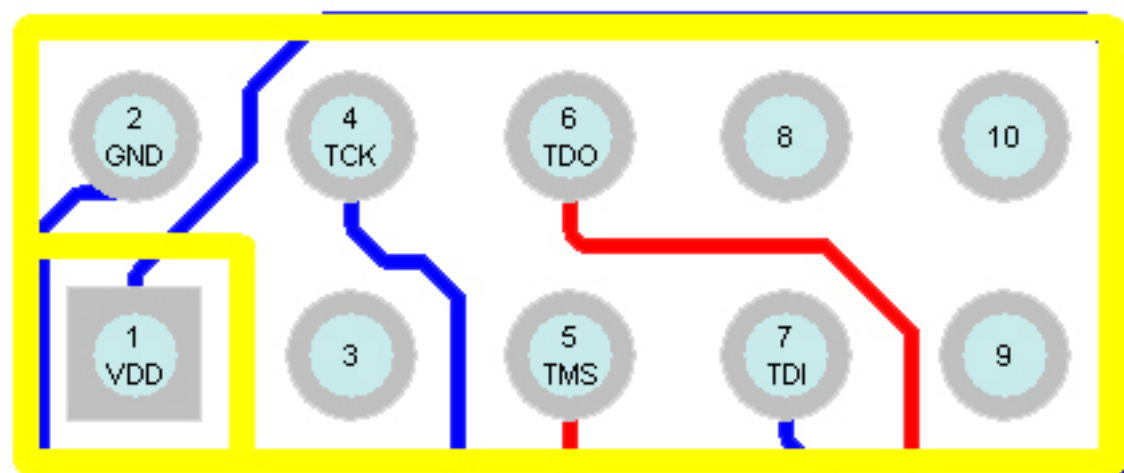

PushpinV3

JTAG